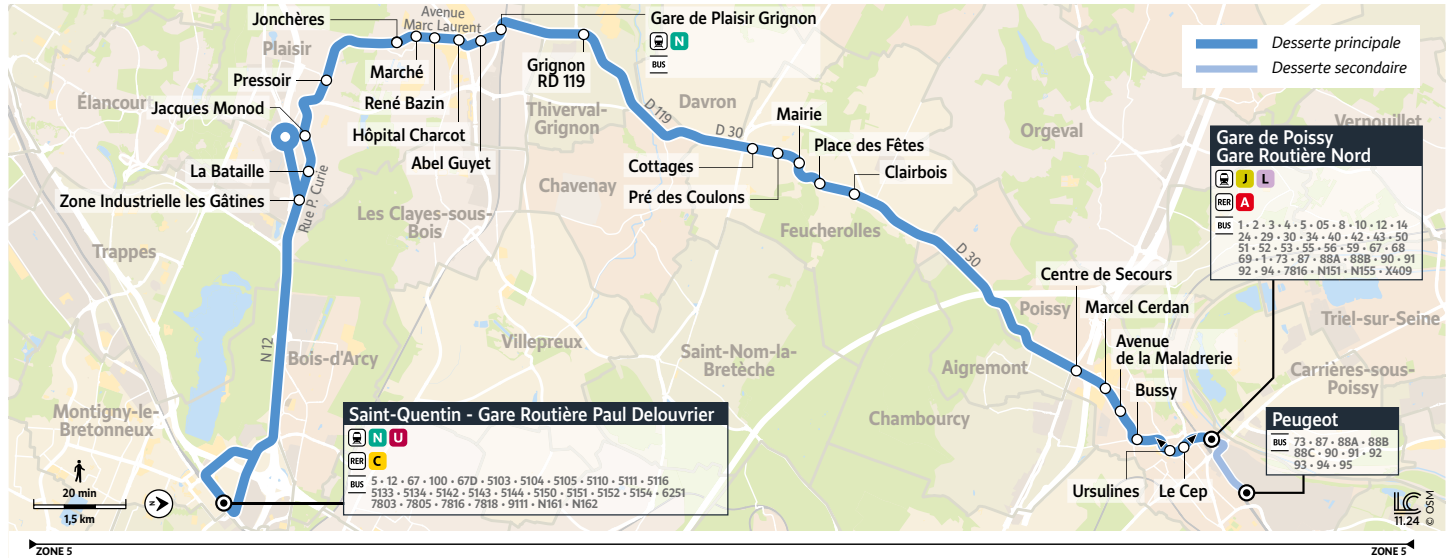

MONTIGNY-LE-BRETONNEUX Gare de Saint-Quentin → POISSY Gare de Poissy Nord

Votre ligne Express 4 devient la ligne 7804 à partir du 6 janvier 2025

Horaires valables du 6 janvier au 6 juillet 2025

Le samedi

MONTIGNY-LE-BRETONNEUX	Gare Routière Paul Delouvrier	5:55	7:00	8:02	9:02	10:05	11:05	12:00	13:10	14:08	15:05	16:00	17:10	18:05	19:05	20:05	21:05
PLAISIR	ZI Les Gâtines	6:05	7:10	8:14	9:14	10:17	11:15	12:12	13:22	14:20	15:17	16:12	17:22	18:17	19:15	20:15	21:15
	La Bataille	6:06	7:11	8:15	9:15	10:18	11:16	12:13	13:23	14:21	15:18	16:13	17:23	18:18	19:16	20:16	21:16
	Jacques Monod	6:07	7:12	8:16	9:16	10:19	11:17	12:14	13:24	14:22	15:19	16:14	17:24	18:19	19:17	20:17	21:17
	Pressoir	6:10	7:15	8:19	9:19	10:23	11:21	12:18	13:28	14:26	15:21	16:16	17:26	18:21	19:20	20:19	21:19
	Jonchères	6:10	7:17	8:21	9:19	10:25	11:23	12:20	13:30	14:28	15:24	16:19	17:27	18:22	19:22	20:21	21:21
	Marché	6:11	7:17	8:21	9:20	10:25	11:23	12:20	13:30	14:28	15:25	16:20	17:28	18:23	19:23	20:22	21:22
	René Bazin	6:12	7:19	8:23	9:21	10:26	11:24	12:21	13:31	14:29	15:26	16:21	17:29	18:24	19:24	20:23	21:23
	Hôpital Charcot	6:13	7:20	8:24	9:22	10:28	11:26	12:23	13:33	14:31	15:27	16:22	17:30	18:25	19:26	20:24	21:24
	Abel Guyet	6:15	7:22	8:26	9:24	10:30	11:28	12:25	13:35	14:33	15:28	16:23	17:31	18:26	19:28	20:26	21:26
	Gare de Plaisir Grignon	6:16	7:23	8:27	9:25	10:31	11:29	12:26	13:36	14:34	15:29	16:24	17:32	18:27	19:29	20:27	21:27
THIVERVAL-GRIGNON	Grignon RD119	6:20	7:27	8:30	9:29	10:35	11:33	12:30	13:40	14:38	15:33	16:29	17:37	18:32	19:34	20:31	21:31
FEUCHEROLLES	Cottages	6:25	7:32	8:35	9:34	10:40	11:38	12:35	13:45	14:43	15:38	16:34	17:42	18:37	19:39	20:36	21:36
	Pré des Coulons	6:26	7:33	8:36	9:35	10:41	11:39	12:36	13:46	14:44	15:39	16:35	17:43	18:38	19:40	20:37	21:37
	Mairie	6:27	7:34	8:37	9:36	10:42	11:40	12:37	13:47	14:45	15:40	16:36	17:44	18:39	19:41	20:38	21:38
	Place des Fêtes	6:28	7:36	8:39	9:38	10:44	11:42	12:39	13:49	14:47	15:42	16:38	17:46	18:41	19:43	20:40	21:39
	Clairbois	6:29	7:37	8:40	9:39	10:45	11:43	12:40	13:50	14:48	15:43	16:39	17:47	18:42	19:44	20:41	21:40
POISSY	Centre de Secours	6:35	7:43	8:46	9:46	10:51	11:49	12:46	13:56	14:54	15:49	16:45	17:53	18:48	19:50	20:46	21:45
	Marcel Cerdan	6:36	7:44	8:47	9:47	10:52	11:50	12:47	13:57	14:55	15:50	16:46	17:54	18:49	19:51	20:47	21:46
	Avenue de la Maladrerie	6:37	7:45	8:48	9:48	10:53	11:51	12:48	13:58	14:56	15:51	16:47	17:55	18:50	19:52	20:48	21:47
	Bussy	6:38	7:46	8:49	9:49	10:54	11:53	12:49	13:59	14:57	15:52	16:48	17:56	18:51	19:53	20:49	21:48
	Le Cep	6:43	7:51	8:54	9:54	10:57	11:58	12:52	14:02	15:00	15:55	16:51	17:59	18:56	19:56	20:52	21:51
	Gare Routière Nord	6:47	7:55	8:58	9:58	11:01	12:04	12:56	14:06	15:04	15:59	16:56	18:04	19:01	20:00	20:55	21:54

Les horaires sont calculés dans des conditions normales de circulation et sont sujets à des aléas. Pensez à vous présenter 5 minutes avant et n'oubliez pas de faire signe au conducteur.

Aucun service dimanche et jours fériés