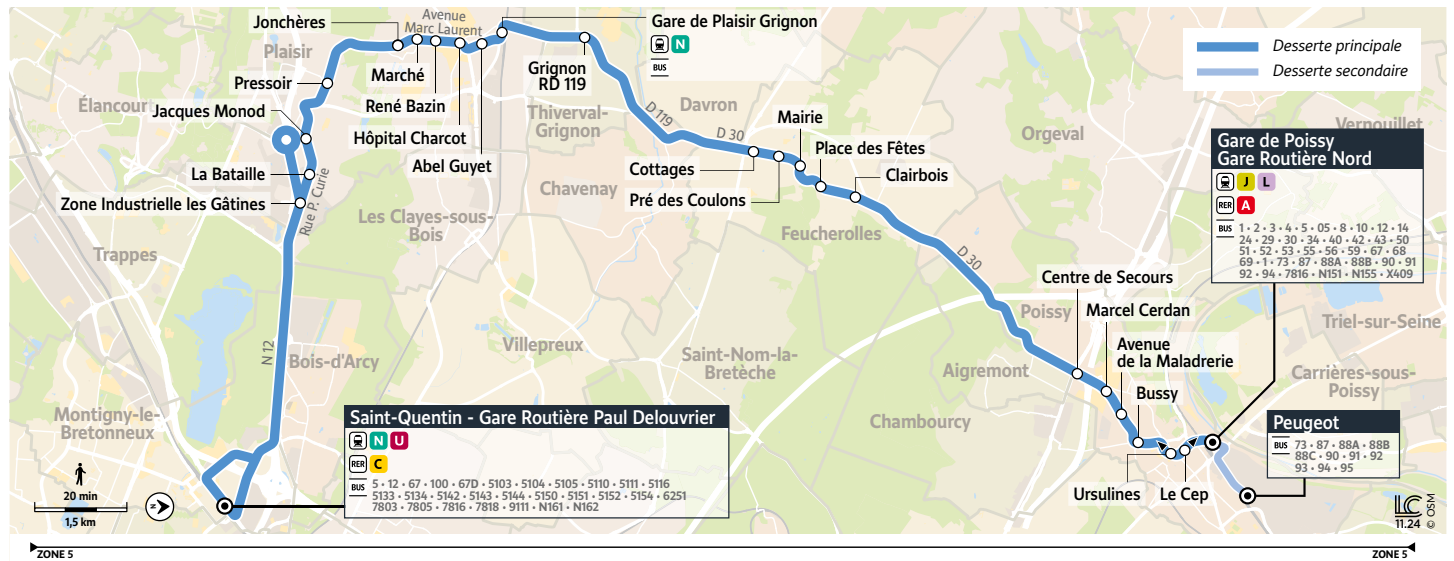

MONTIGNY-LE-BRETONNEUX Gare de Saint-Quentin → POISSY Gare de Poissy Nord

Votre ligne Express 4 devient la ligne 7804 à partir du 6 janvier 2025

Horaires valables du 6 janvier au 6 juillet 2025

		Du lundi au vendredi													
MONTIGNY-LE-BRETONNEUX	Gare Routière Paul Delouvrier	14:04	15:06	16:04	16:32	16:57	17:27	17:58	18:30	19:00	19:30	20:00	20:32	21:10	
PLAISIR	ZI Les Gâtines	14:14	15:16	16:14	16:42	17:07	17:37	18:08	18:40	19:10	19:40	20:10	20:42	21:20	
	La Bataille	14:15	15:17	16:15	16:43	17:08	17:39	18:10	18:42	19:12	19:41	20:12	20:44	21:22	
	Jacques Monod	14:17	15:19	16:17	16:45	17:10	17:41	18:12	18:44	19:14	19:43	20:14	20:46	21:24	
	Pressoir	14:19	15:21	16:19	16:47	17:12	17:45	18:16	18:46	19:16	19:45	20:16	20:48	21:26	
	Jonchères	14:21	15:22	16:20	16:48	17:13	17:48	18:19	18:47	19:17	19:47	20:18	20:50	21:28	
	Marché	14:22	15:23	16:21	16:49	17:14	17:49	18:20	18:48	19:18	19:48	20:19	20:51	21:29	
	René Bazin	14:23	15:24	16:22	16:50	17:15	17:50	18:21	18:49	19:19	19:49	20:20	20:52	21:30	
	Hôpital Charcot	14:24	15:25	16:23	16:51	17:16	17:51	18:22	18:50	19:20	19:50	20:21	20:53	21:31	
	Abel Guyet	14:26	15:27	16:25	16:53	17:18	17:53	18:24	18:52	19:22	19:52	20:22	20:54	21:32	
		Gare de Plaisir Grignon	14:27	15:28	16:26	16:54	17:19	17:54	18:25	18:53	19:23	19:53	20:23	20:55	21:33
THIVERVAL-GRIGNON	Grignon RD119	14:31	15:32	16:30	16:58	17:23	17:59	18:31	18:58	19:28	19:58	20:27	20:58	21:36	
FEUCHEROLLES	Cottages	14:36	15:37	16:35	17:03	17:28	18:04	18:36	19:03	19:33	20:03	20:32	21:02	21:40	
	Pré des Coulons	14:37	15:38	16:36	17:04	17:29	18:05	18:37	19:04	19:34	20:04	20:33	21:03	21:41	
	Mairie	14:39	15:40	16:38	17:06	17:31	18:07	18:39	19:06	19:35	20:05	20:34	21:04	21:42	
	Place des Fêtes	14:40	15:42	16:40	17:08	17:33	18:09	18:41	19:07	19:37	20:07	20:35	21:05	21:43	
	Clairbois	14:41	15:43	16:41	17:09	17:34	18:10	18:42	19:08	19:38	20:08	20:36	21:06	21:44	
POISSY	Centre de Secours	14:46	15:48	16:46	17:15	17:40	18:16	18:47	19:13	19:43	20:13	20:41	21:11	21:49	
	Marcel Cerdan	14:47	15:49	16:47	17:16	17:41	18:17	18:48	19:14	19:44	20:14	20:42	21:12	21:50	
	Avenue de la Maladrerie	14:48	15:50	16:48	17:17	17:42	18:18	18:49	19:15	19:46	20:15	20:43	21:13	21:51	
	Bussy	14:49	15:52	16:50	17:19	17:44	18:20	18:52	19:18	19:48	20:16	20:44	21:14	21:52	
	Le Cep	14:53	15:56	16:54	17:24	17:49	18:27	18:59	19:25	19:53	20:20	20:48	21:18	21:56	
	Gare Routière Nord	14:57	16:00	16:58	17:29	17:54	18:33	19:05	19:30	19:57	20:24	20:51	21:21	21:59	
	Peugeot	-	-	-	-	-	-	-	-	-	-	-	-	-	

Les horaires sont calculés dans des conditions normales de circulation et sont sujets à des aléas. Pensez à vous présenter 5 minutes avant et n'oubliez pas de faire signe au conducteur.

Aucun service dimanche et jours fériés