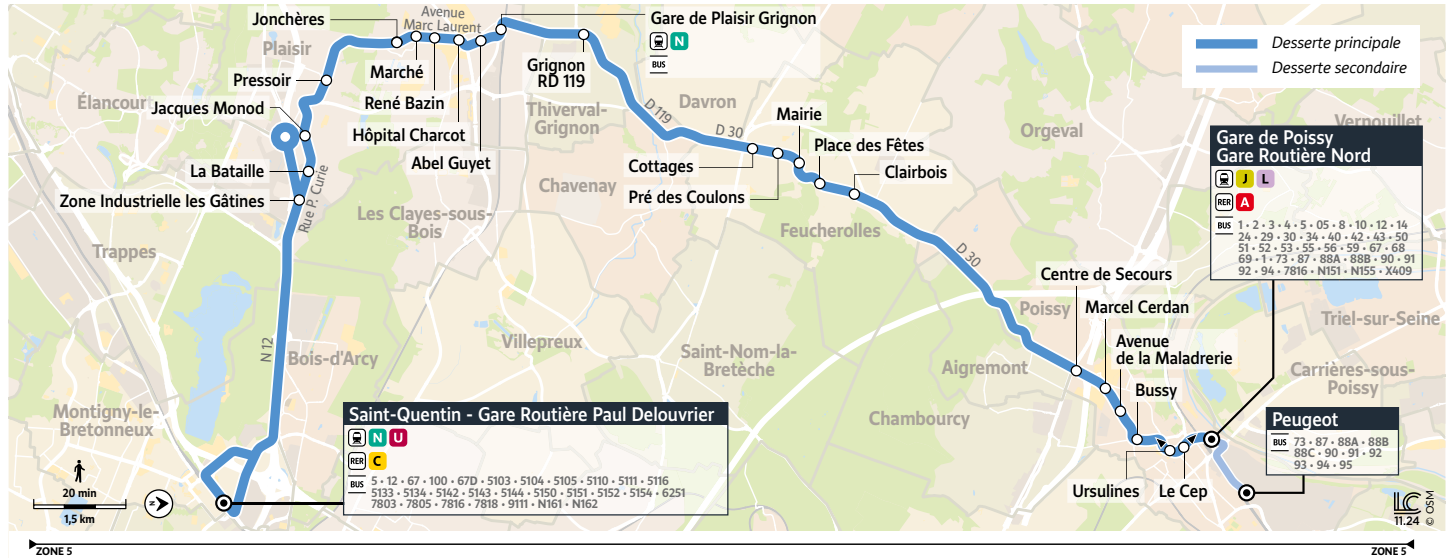

Île de France  
mobilités

# POISSY Gare de Poissy Nord → MONTIGNY-LE-BRETONNEUX Gare de Saint-Quentin

Votre ligne Express 4 devient la ligne 7804 à partir du 6 janvier 2025