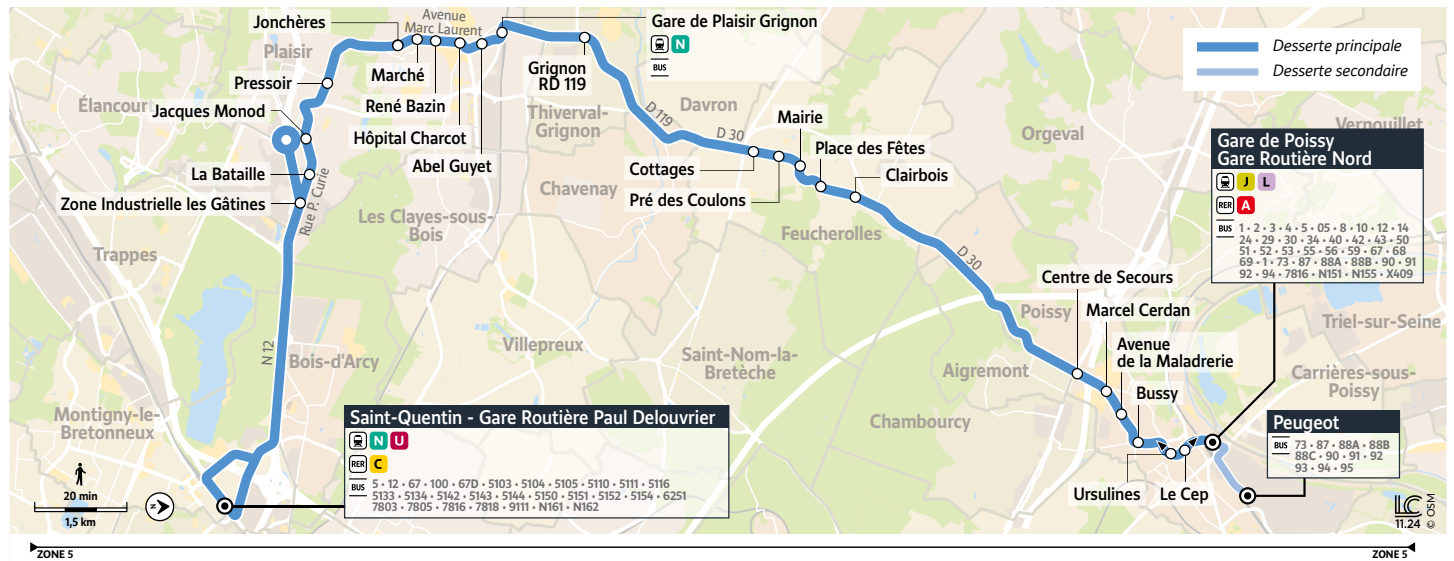

MONTIGNY-LE-BRETONNEUX Gare de Saint-Quentin → POISSY Gare de Poissy Nord

Votre ligne Express 4 devient la ligne 7804 à partir du 6 janvier 2025

Horaires valables du 6 janvier au 6 juillet 2025

		Du lundi au vendredi													
MONTIGNY-LE-BRETONNEUX	Gare Routière Paul Delouvrier	4:05	5:20	5:50	6:20	6:50	7:20	7:55	8:35	9:10	10:00	11:00	12:00	13:00	
PLAISIR	ZI Les Gâtines	4:12	5:27	5:57	6:27	6:57	7:30	8:05	8:45	9:20	10:10	11:07	12:10	13:10	
	La Bataille	4:13	5:28	5:58	6:28	6:58	7:31	8:06	8:50	9:22	10:12	11:08	12:11	13:11	
	Jacques Monod	4:15	5:30	6:00	6:30	7:00	7:33	8:07	8:53	9:23	10:13	11:10	12:13	13:13	
	Pressoir	4:19	5:34	6:04	6:33	7:02	7:35	8:08	8:55	9:25	10:15	11:14	12:15	13:15	
	Jonchères	4:21	5:36	6:06	6:35	7:04	7:37	8:10	8:58	9:27	10:16	11:16	12:17	13:17	
	Marché	4:22	5:37	6:07	6:36	7:05	7:39	8:11	8:59	9:28	10:17	11:17	12:18	13:18	
	René Bazin	4:23	5:38	6:08	6:37	7:06	7:41	8:12	9:00	9:29	10:18	11:18	12:19	13:19	
	Hôpital Charcot	4:24	5:39	6:09	6:38	7:07	7:43	8:14	9:01	9:30	10:19	11:19	12:21	13:21	
	Abel Guyet	4:25	5:40	6:10	6:40	7:09	7:45	8:16	9:03	9:32	10:21	11:20	12:23	13:23	
		Gare de Plaisir Grignon	4:26	5:41	6:11	6:41	7:10	7:47	8:17	9:04	9:33	10:22	11:21	12:24	13:24
THIVERVAL-GRIGNON	Grignon RD119	4:29	5:44	6:14	6:44	7:13	7:50	8:21	9:09	9:37	10:26	11:24	12:28	13:28	
FEUCHEROLLES	Cottages	4:32	5:47	6:17	6:50	7:19	7:55	8:26	9:14	9:42	10:31	11:27	12:33	13:33	
	Pré des Coulons	4:33	5:48	6:18	6:51	7:20	7:56	8:27	9:15	9:43	10:32	11:28	12:34	13:34	
	Mairie	4:34	5:49	6:19	6:52	7:21	7:57	8:29	9:17	9:45	10:34	11:29	12:36	13:36	
	Place des Fêtes	4:35	5:51	6:21	6:54	7:23	7:58	8:31	9:18	9:46	10:35	11:30	12:37	13:37	
	Clairbois	4:36	5:53	6:23	6:55	7:24	7:59	8:32	9:19	9:47	10:36	11:31	12:38	13:38	
POISSY	Centre de Secours	4:42	5:59	6:29	7:01	7:30	8:02	8:38	9:25	9:53	10:42	11:37	12:43	13:44	
	Marcel Cerdan	4:43	6:00	6:30	7:02	7:31	8:05	8:39	9:26	9:54	10:43	11:38	12:44	13:45	
	Avenue de la Maladrerie	4:44	6:01	6:31	7:03	7:32	8:07	8:40	9:27	9:55	10:44	11:39	12:45	13:46	
	Bussy	4:45	6:02	6:32	7:04	7:33	8:08	8:42	9:29	9:56	10:45	11:40	12:46	13:47	
	Le Cep	4:48	6:05	6:35	7:07	7:36	8:14	8:48	9:35	10:01	10:50	11:43	12:50	13:51	
		Gare Routière Nord	4:50	6:07	6:37	7:09	7:38	8:19	8:53	9:40	10:06	10:55	11:45	12:54	13:55
		Peugeot	5:00	-	-	-	-	-	-	-	-	-	11:55	-	-

Ne circule pas du 28 juillet au 15 août 2025

Les horaires sont calculés dans des conditions normales de circulation et sont sujets à des aléas. Pensez à vous présenter 5 minutes avant et n'oubliez pas de faire signe au conducteur.

Aucun service dimanche et jours fériés