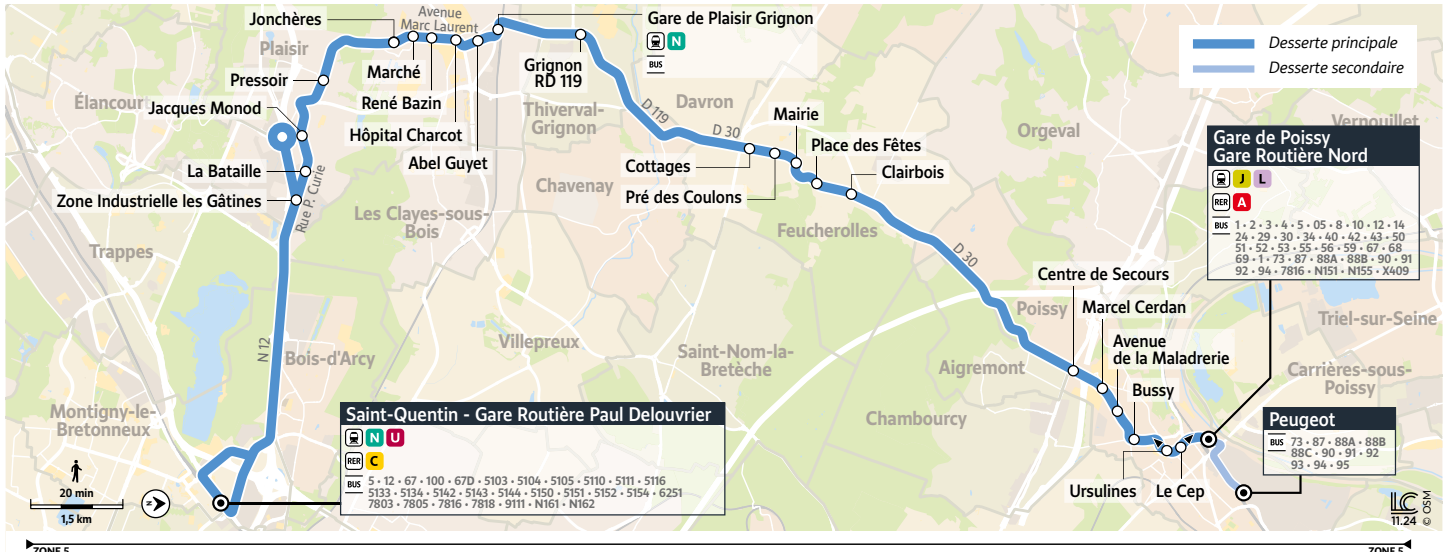

# POISSY Gare de Poissy Nord → MONTIGNY-LE-BRETONNEUX Gare de Saint-Quentin

Votre ligne Express 4 devient la ligne 7804 à partir du 6 janvier 2025