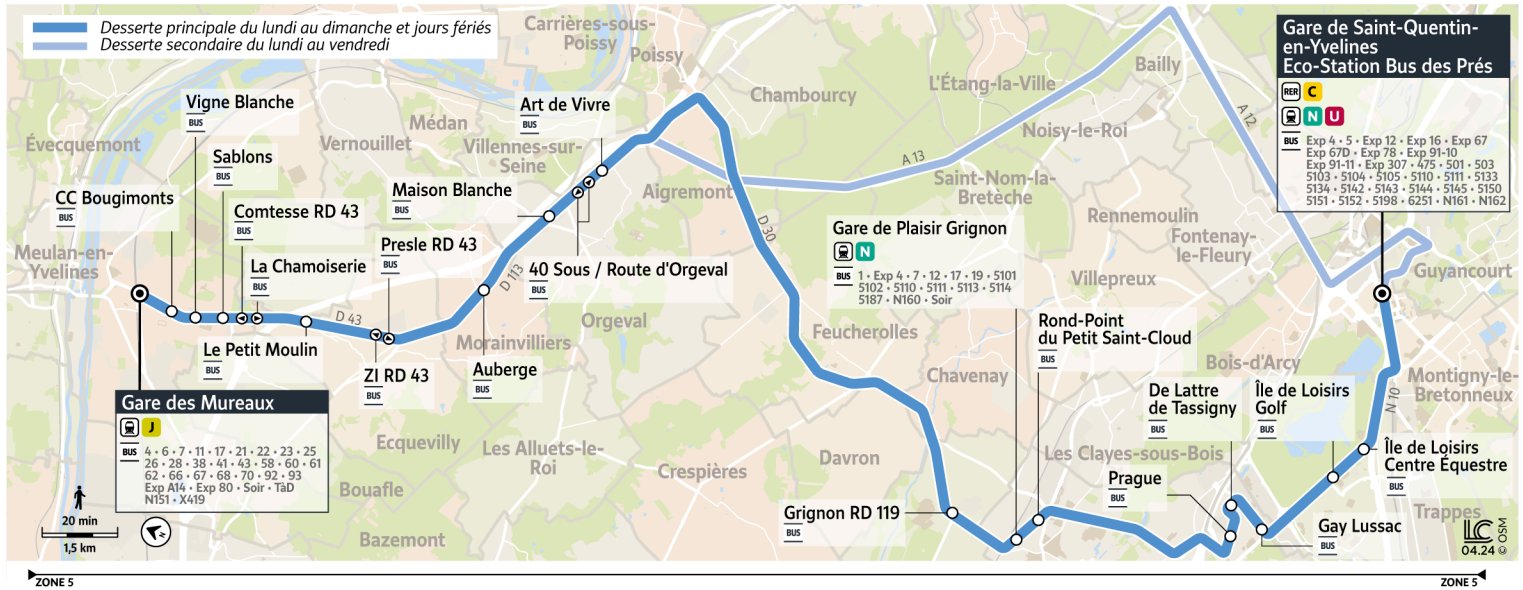

Express 100

Direction :

Gare de SAINT-QUENTIN-EN-YVELINES Eco-Station Bus des Prés

Horaires valables à compter du 6 janvier 2025

		Samedi							
LES MUREAUX	Gare des Mureaux - Quai C2	13:30	14:30	15:30	16:30	17:30	18:30	19:30	20:30
	CC Bougimonts	13:33	14:33	15:33	16:33	17:33	18:33	19:33	20:32
	Vigne Blanche	13:35	14:35	15:35	16:35	17:35	18:35	19:35	20:34
	Sablons	13:37	14:37	15:37	16:37	17:37	18:37	19:37	20:36
ECQUEVILLY	La Chamoiserie	13:39	14:39	15:39	16:39	17:39	18:39	19:39	20:38
CHAPET	Le Petit Moulin	13:40	14:41	15:41	16:40	17:40	18:40	19:40	20:39
ECQUEVILLY	Presle RD 43	13:43	14:44	15:44	16:43	17:43	18:43	19:43	20:42
MORAINVILLIERS	Auberge	13:47	14:49	15:49	16:48	17:48	18:48	19:48	20:47
ORGEVAL	Maison Blanche	13:50	14:52	15:52	16:51	17:51	18:51	19:51	20:50
	40 Sous / Route d'Orgeval	13:52	14:54	15:54	16:53	17:53	18:53	19:53	20:52
	Art de Vivre	13:52	14:54	15:54	16:53	17:53	18:53	19:53	20:52
THIVERVAL-GRIGNON	Grignon RD 119	14:07	15:10	16:10	17:09	18:09	19:09	20:09	21:06
PLAISIR	Gare de Plaisir - Grignon - Quai 8	14:11	15:14	16:14	17:13	18:13	19:13	20:13	21:10
	Rond-Point du Petit Saint-Cloud	14:13	15:16	16:16	17:15	18:15	19:15	20:15	21:12
ELANCOURT	Prague	14:19	15:22	16:22	17:22	18:22	19:22	20:22	21:17
	De Lattre de Tassigny	14:20	15:23	16:23	17:23	18:23	19:23	20:23	21:18
	Gay Lussac	14:22	15:25	16:25	17:25	18:25	19:25	20:25	21:20
TRAPPES	Île de Loisirs - Golf	14:26	15:29	16:29	17:29	18:29	19:29	20:29	21:24
	Île de Loisirs - Centre Équestre	14:27	15:30	16:30	17:31	18:31	19:31	20:31	21:25
MONTIGNY-LE-BRETONNEUX	Gare de St-Quentin-en-Y. - Éco-Station Bus des Prés	14:34	15:37	16:36	17:37	18:37	19:37	20:37	21:31

BON À SAVOIR

- A l'approche du véhicule, merci de faire signe au conducteur.
- Pour ne pas manquer le passage de votre bus, présentez-vous au moins 5 minutes avant l'horaire affiché.
- Nos conducteurs s'efforcent en permanence de respecter ces horaires. Les conditions de circulation peuvent toutefois causer occasionnellement des retards.